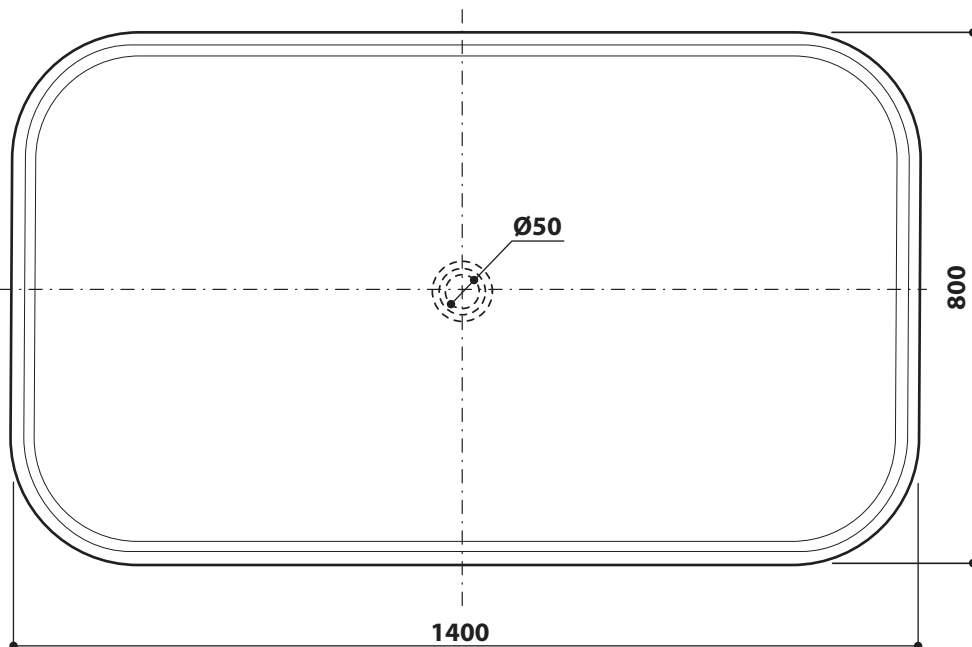

TOLLERANZA±0,5%
TOLERANCE±0,5%
TOLERANZ±0,5%
TOLÉRANCE±0,5%
TOLERANCIA±0,5%

Dati operativi • Specifications • Technische Daten • Données de fonctionnement • Datos de operación

Dimensioni • Dimensions • Abmessungen • Dimensions • Dimensiones	140x80 x h. 6 cm
Peso netto • Net weight • Nettogewicht • Poids net • Peso neto	25 Kg
Peso operativo (*) • Working weight (*) • Betriebsgewicht (*) • Poids en fonctionnement (*) • Peso operativo (*)	97 Kg
Carico a pavimento • Floor load • Flächenbelastung • Charge au sol • Carga a pavimento	89 Kg/m ²

Dati di spedizione • Shipping data • Lieferdaten • Données de transport • Datos de expedición

Tipo imballo: cassa cartone • Type of package: carton box • Verpackungsart: im Karton Type d'emballage: caisse carton • Tipo de embalaje: caja de cartón	
Dimensioni imballo • Package dimensions • Verpackungsmaße • Dimensions de l'emballage • Dimensiones de embalaje	146 x 93 x h.20 cm
Volume d'imballo • Package volume • Verpackungsvolumen • Volume de l'emballage • Volumen de embalaje	0,28 m ³
Peso di spedizione • Shipping weight • Versandgewicht • Poids du colis • Peso de expedición	35 Kg