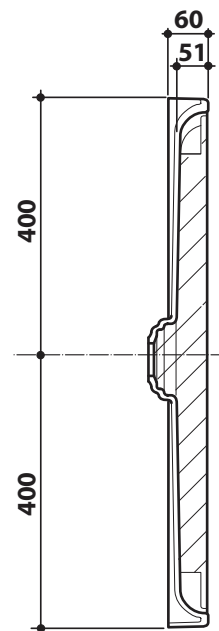

TOLLERANZA±0,5%
TOLERANCE±0,5%
TOLERANZ±0,5%
TOLÉRANCE±0,5%
TOLERANCIA±0,5%

Dati operativi • Specifications • Technische Daten • Données de fonctionnement • Datos de operación

Dimensioni • Dimensions • Abmessungen • Dimensions • Dimensiones	140x80 x h. 6 cm
Peso netto • Net weight • Nettogewicht • Poids net • Peso neto	25 Kg
Peso operativo (*) • Working weight (*) • Betriebsgewicht (*) • Poids en fonctionnement (*) • Peso operativo (*)	97 Kg
Carico a pavimento • Floor load • Flächenbelastung • Charge au sol • Carga a pavimento	89 Kg/m ²

Dati di spedizione • Shipping data • Lieferdaten • Données de transport • Datos de expedición

Tipo imballo: cassa cartone • Type of package: carton box • Verpackungsart: im Karton Type d'emballage: caisse carton • Tipo de embalaje: caja de cartón	
Dimensioni imballo • Package dimensions • Verpackungsmaße • Dimensions de l'emballage • Dimensiones de embalaje	146 x 93 x h.20 cm
Volume d'imballo • Package volume • Verpackungsvolumen • Volume de l'emballage • Volumen de embalaje	0,28 m ³
Peso di spedizione • Shipping weight • Versandgewicht • Poids du colis • Peso de expedición	35 Kg

(*) Con una persona di 75 kg all'interno. (*) With one 75 kg person in the tub. (*) Bei einer Person 75 kg in der Wanne.

(*) Avec une personne de 75 kg à l'intérieur. (*) Con una persona de 75 kg en el interior