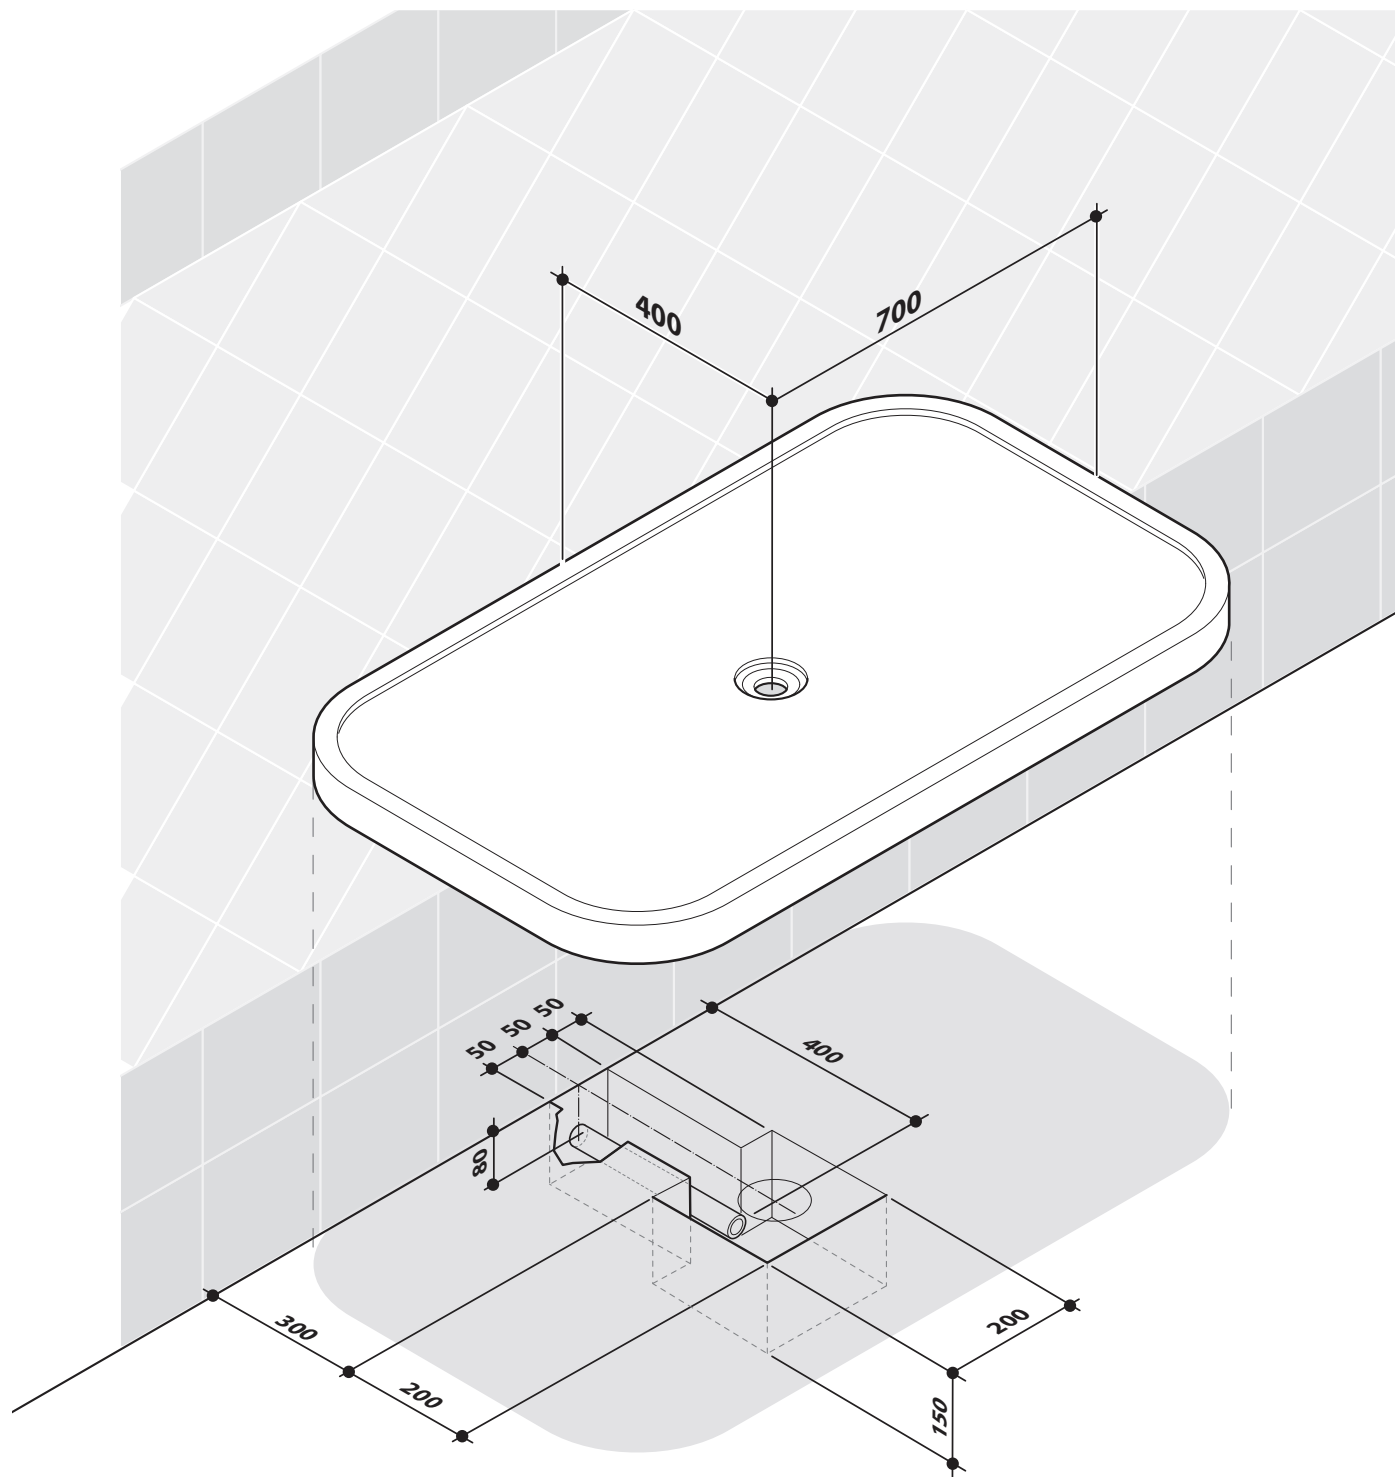

Collegamenti • connections • verbindungen • connexions • conexionados

TOLLERANZA $\pm 2\%$
TOLERANCE $\pm 2\%$
TOLERANZ $\pm 2\%$
TOLÉRANCE $\pm 2\%$
TOLERANCIA $\pm 2\%$